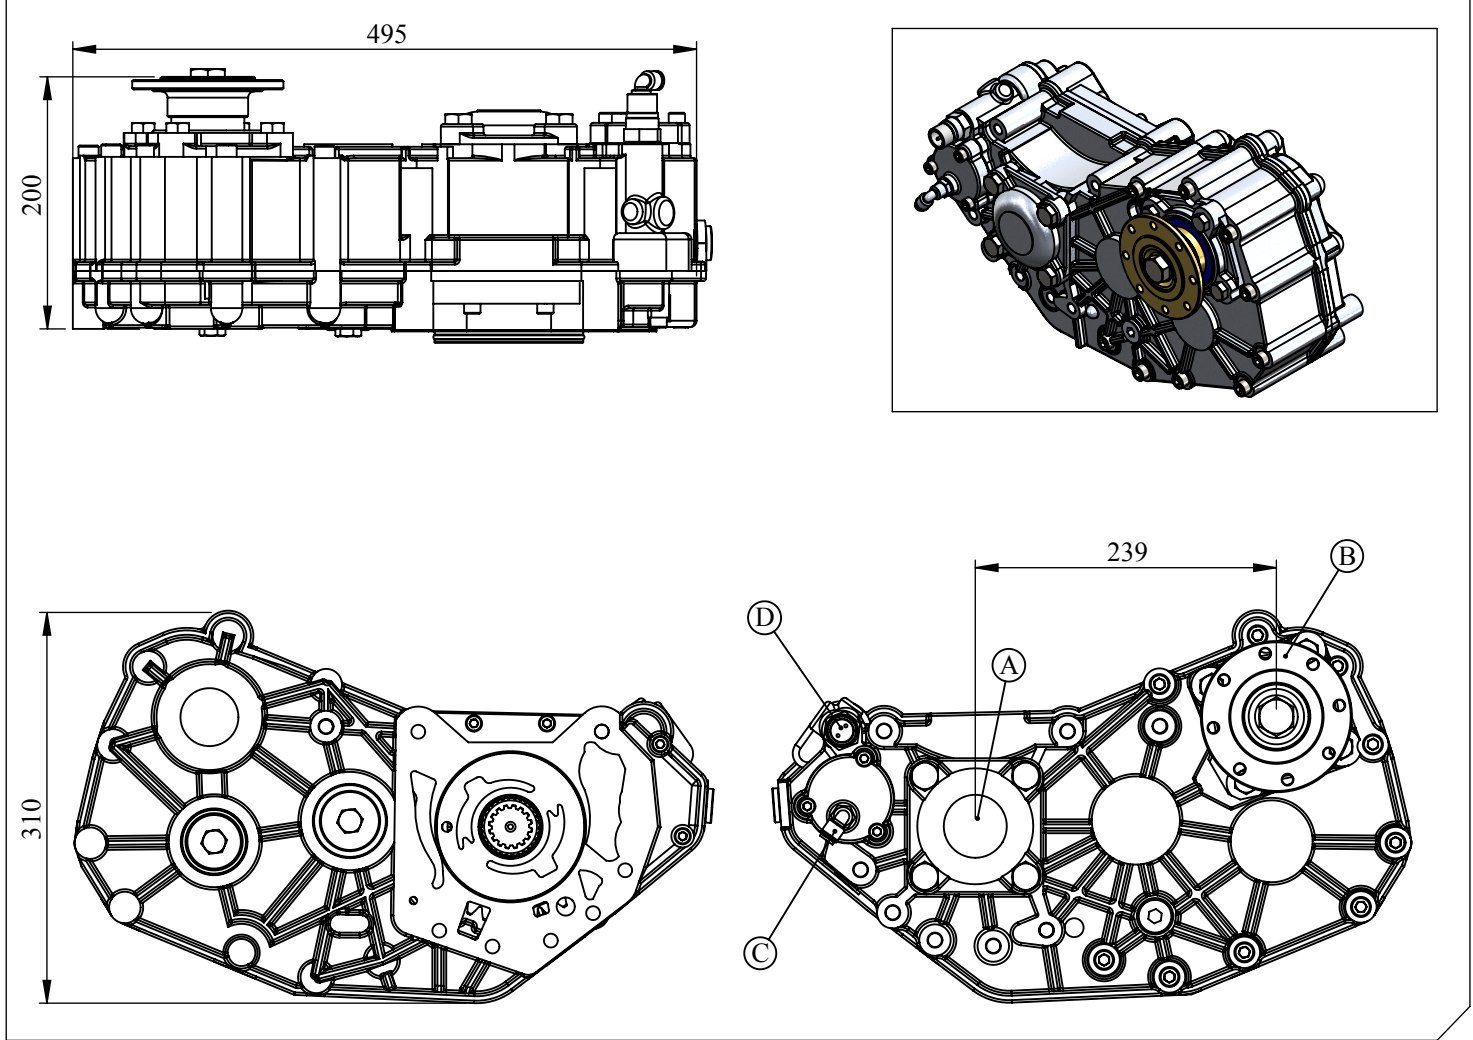

Araç Tipi Vehicle Type	MERCEDES AXOR-ACTROSS FOR FIRE FIGHTING, FOR CESSPIT EMPTIERS VEHICLES
Şanzıman Tipi Gearbox Type	G100

Ürün Kodu / Product Code	MB.8.100
---------------------------------	-----------------

Ürün Görünümleri / Products View

Opsiyonlar / Options

A : İkinci P.T.O. Bağlantısı (Opsiyonel) Uni 3 delik ve ISO 4 delik PTO bağlantıya uygun	A : Second Output (Options) Uni 3 bolt and ISO 4 bolt mtg. PTO
B : Flanş, DIN 120-DIN 100	B : Flange, DIN 120-DIN 100
C : Hava Girişi R1/4"	C : Air Inlet R1/4"
D : Elektrik Müşürü	D : Passing Contact Switches

Teknik Bilgi / Technical Data

Güç / Power (Kw)	Maksimum Tork / Maximum Torque		Çevrim Oranı / Ratio	Bağlantı Şekli / Mounting Side	Kumanda Kontrol / Control Type
	Nm	Kgm			
1000 Dev. / Dak.					
133.6	1276	130	1/1.27	KUYRUK/REAR	HAVALI/PNEUMATIC
102.8	982	100	1/1.68	Ağırlık / Weight (Kg)	Dönüş Yönü / Rotation Sense
82.2	785	80	1/2.4		
61.7	589	60	1/3.08		